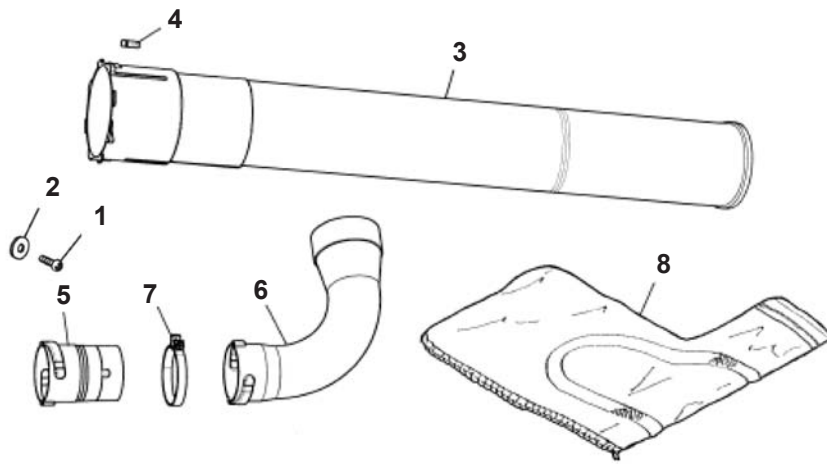

C 425BV
VACUUM

Position	Article	Quantity	Notes	Kit
1	510468701	1	SCREW	
2	511952101	1	SPACER	
3	511950501	1	PIPE COMP	
4	521842201	1	LABEL	
5	521842301	1	PIPE, EXTENSION	
6	512705001	1	ELBOW	
7	521842501	1	CLAMP	
8	521842601	1	BAG, DUST