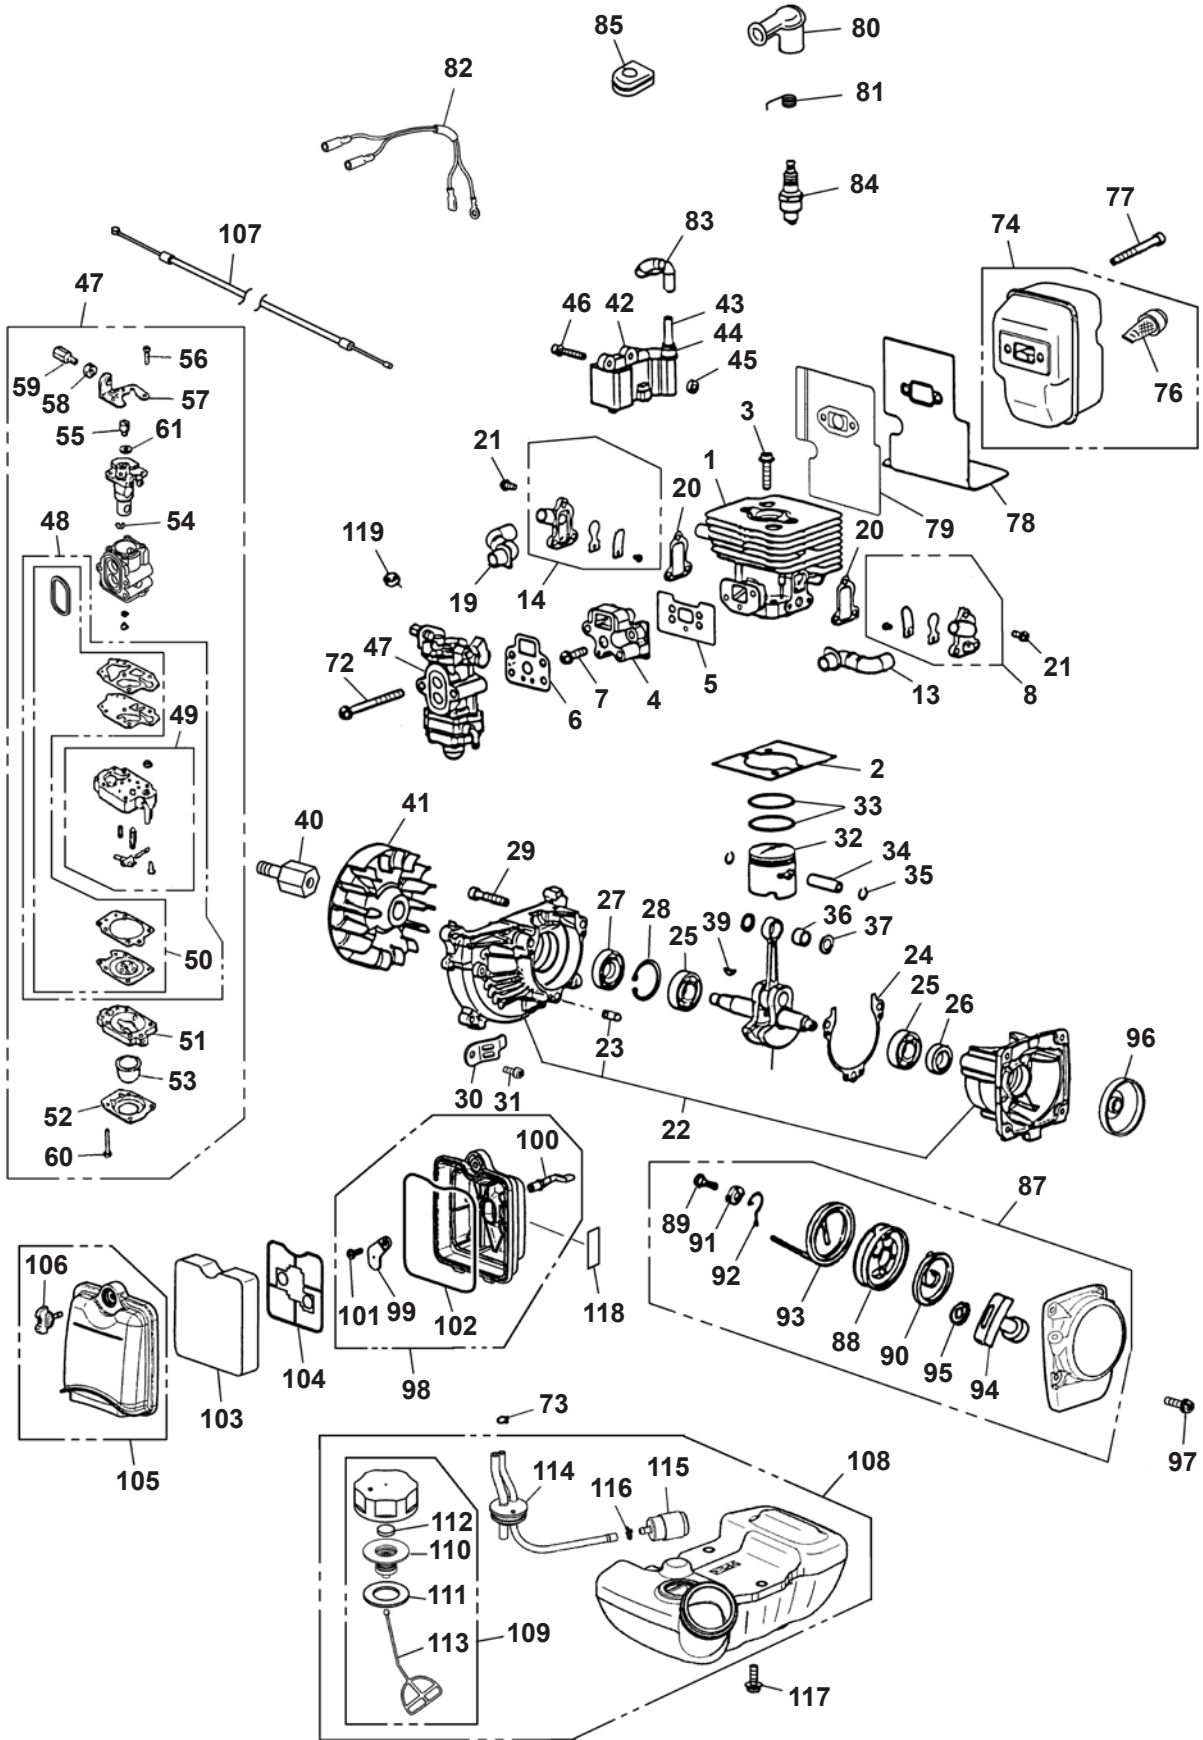

Position	Article	Quantity	Notes	Kit
1	521611601	1	CYLINDER	
2	521611701	1	GASKET	
3	506745201	2	BOLT TORX, M5x22	
4	521611901	1	INSULATOR	
5	512319201	1	GASKET, INSU	
6	511375801	1	GASKET, CARB	
7	504114301	2	BOLT TORX, M5x20	
8	511375901	1	REEDVALVE ASSY(S)	
13	521612701	1	PIPE, AIR S	
14	511376001	1	REEDVALVE ASSY(F)	
19	521612801	1	PIPE, AIR F	
20	521612901	2	GASKET, VALVE	
21	504119201	6	BOLT TORX, M4x10	
22	515381601	1	CRANKCASE COMP.	
23	505296101	3	· PIN	22
24	515381801	1	GASKET, CASE	
25	523071701	2	BEARING	
26	504121501	1	SEAL	
27	506612901	1	SEAL	
28	506609901	1	SNAPRING	
29	515388101	3	BOLT TORX, M5x30	
30	515381901	1	GUARD	
31	504119601	1	BOLT TORX, M5x10	
32	511376101	1	PISTON	
33	506618101	2	RING	
34	521522601	1	PIN	
35	505045201	2	SNAPRING	
36	521520701	1	BEARING	
37	505041001	2	WASHER	
38	521613201	1	CRANKSHAFT COMP.	
39	506689401	1	KEY	
40	515426801	1	EXTENTION	
41	515384501	1	ROTOR	
42	512321901	1	COIL ASSY	
43	521750701	1	· CORD	
44	505042801	1	· CAP	
45	504118601	2	SPACER	
46	506745701	2	BOLT TORX	
47	511376201	1	CARBURETOR ASSY	
48	528070101	1	· REBUILD KIT	47
49	502238401	1	· BODY ASSY	47, 48
50	515378701	1	· GASKET KIT	47, 48
51	506740901	1	· BODY	47
52	506741001	1	· COVER	47
53	505306701	1	· PUMP	47
54	506738601	1	· RING	47
55	506741201	1	· SWIVEL	47